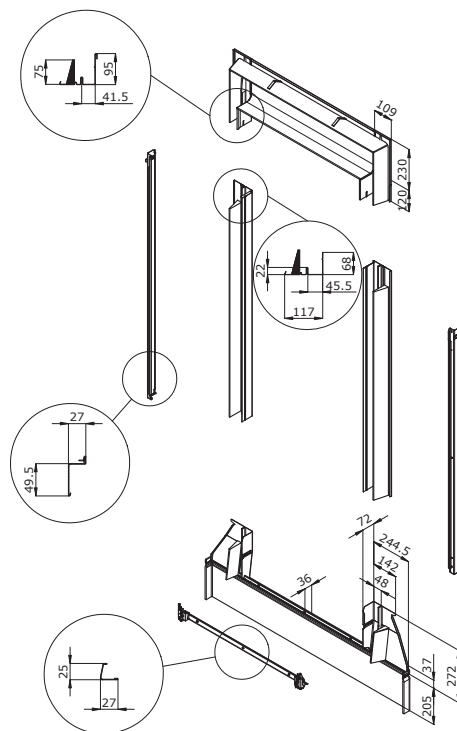

EDW 2000 beépítő készlet jellemzők

A burkolókeret anyaga: alumínium, sötétszürke

A köpeny anyaga: alumínium és bitumen szendvics szerkezet; sötétszürke

15°-90°

Tetőhajlásszög: 15°-90°

120 mm

Profilmagasság: max. 120 mm

Oldalsó elem: szivacsmagasság 75 mm

Tartalmazza a BDX hőszigetelő keretet is

Standard beépítés: piros vonal szintjén

Szóló és kombi burkolókeretek

Profilos tetőfedő anyag: 120 mm		
1		EDW
2		EBW
3		EKW
4		EKW ---7- + EDW
5		EFW
6		EFW --22/32
7		EDW (elérhető 2015-től)
8		ETW + EDW
9		ETW + ETW --00- + EKW
10		EKX --88
11		EEW + EEX
12		EAW
13		EUW 0001/2/3

Műszaki rajz

Műszaki jellemzők

Anyag:	alumínium ötvözet
Alumínium vastagsága:	0,47 mm – 0,70 mm
Bevonat vastagsága:	Min. 24 µm, EN 13523-1 szerint
Fényesség 60°:	30E, EN 13523-2 szerint
Standard szín:	szürke, NCS S 7500-N, EN 13523-3 szerint
Szivacs:	75 mm magas profil, kis cellás szerkezetű poliuretán