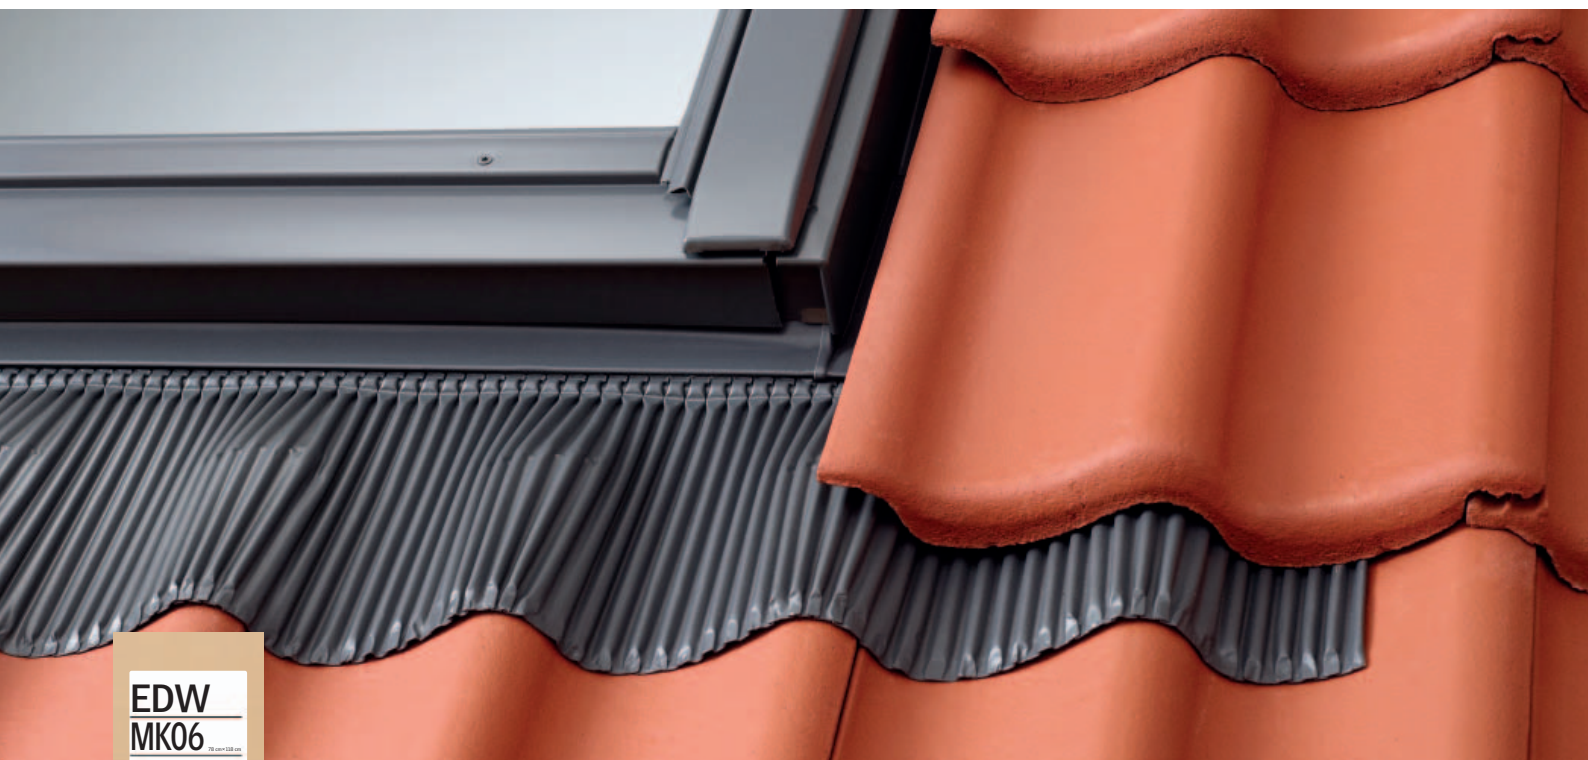

Eredeti VELUX burkolókeretek a megbízható beépítésért

EDW 2000 beépítő készlet

VELUX®

New Generation
novation
ouvelle

VELUX®

Profilos tetőfedő anyaghoz 120 mm profilmagasságig

- Tökéletes illeszkedés a VELUX tetőtéri ablakokhoz
- Négy beépítőtermék egy csomagban – tartalmazza a BDX hőszigetelő keretet és a BFX alátétfóliát és vízelvezető csatornát is
- Gyors beépítés
- Karbantartást nem igényel, és nem rozsdásodik
- Egyedi, lakkozott szendvics szerkezetű köpeny
- Szélsőséges időjárási körülményekre tesztelve
- VELUX garancia

EDW 2000 beépítő készlet jellemzők

A burkolókeret anyaga: alumínium, sötétszürke

A köpeny anyaga: alumínium és bitumen szendvics szerkezet; sötétszürke

15°-90°

Tetőhajlásszög: 15°-90°

120 mm

Profilmagasság: max. 120 mm

Választható burkolókeret-anyagok

Választható köpenyanyagok

Tartalmazza a BDX hőszigetelő keretet

Előnyök

Minőségi és gyors beépítés

Tökéletes illeszkedés – pontosan az ablakok méretéhez tervezve. Kényelmes, biztos, gyors és könnyű beépítés. Időt és pénzt takarít meg, valamint az ügyfelek is elégedettek lesznek.

A VELUX burkolókeretek formatervezése világszerte több millió tetőn bizonyított. Az anyag esztétikus, korróziómentes és egyáltalán nem igényel karbantartást. A jól ismert VELUX minőség, amelyben biztos lehet.