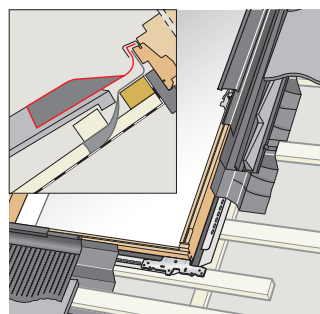

EDW 2000 beépítő készlet jellemzők

A burkolókeret anyaga: alumínium, sötétszürke

A köpeny anyaga: alumínium és bitumen szendvics szerkezet; sötétszürke

15°-90°

Tetőhajlásszög: 15°-90°

120 mm

Profilmagasság: max. 120 mm

Oldalsó elem: szivacsmagasság 75 mm

Tartalmazza a BDX hőszigetelő keretet is

Standard beépítés: piros vonal szintjén

Szóló és kombi burkolókeretek

Profilos tetőfedő anyag: 120 mm		
1		EDW
2		EBW
3		EKW
4		EKW ---7- + EDW
5		EFW
6		EFW --22/32
7		EDW (elérhető 2015-től)
8		ETW + EDW
9		ETW + ETW --00- + EKW
10		EKX --88
11		EEW + EEX
12		EAW
13		EUW 0001/2/3

Műszaki rajz

Műszaki jellemzők

Anyag:	alumínium ötvözet
Alumínium vastagsága:	0,47 mm – 0,70 mm
Bevonat vastagsága:	Min. 24 µm, EN 13523-1 szerint
Fényesség 60°:	30E, EN 13523-2 szerint
Standard szín:	szürke, NCS S 7500-N, EN 13523-3 szerint
Szivacs:	75 mm magas profil, kis cellás szerkezetű poliuretán